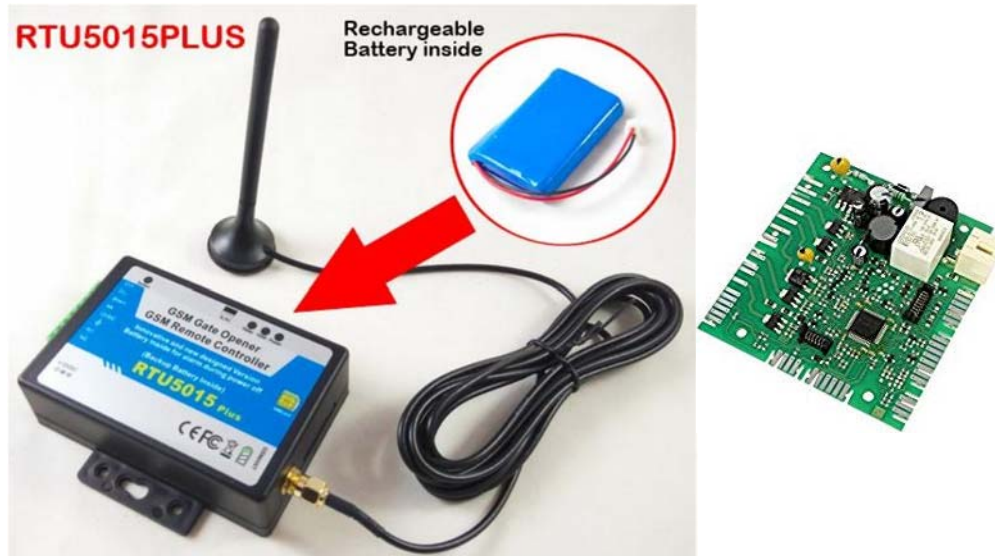

e-mail: info@prais.it Pec: prais@pec.it Web: www.prais.it

CK-GSMPost

Attuatore, costituito da un circuito collegato ad un Remote Controller GSM di terze parti, quale RTU5015 Plus, completo di alimentatore e batteria tampone da inscatolarsi a piacimento.

L'attuatore invia SMS ai numeri definiti in caso di:

- mancanza rete elettrica 220 V con ritardo di 10 secondi dall'evento per evitare allarmi sulle brevi interruzioni;
- apertura e chiusura contatto porta; se il contatto si apre e si chiude più volte nel lasso di tempo definito di ½ ora, viene inviato un solo SMS di apertura;
- ritornato lo stato del i chiusura del contatto viene inviato SMS di chiusura trascorsi 30 minuti dall'evento;
- comando di reset del rele 01 tramite SMS
- comando di reset del rele 02 tramite SMS